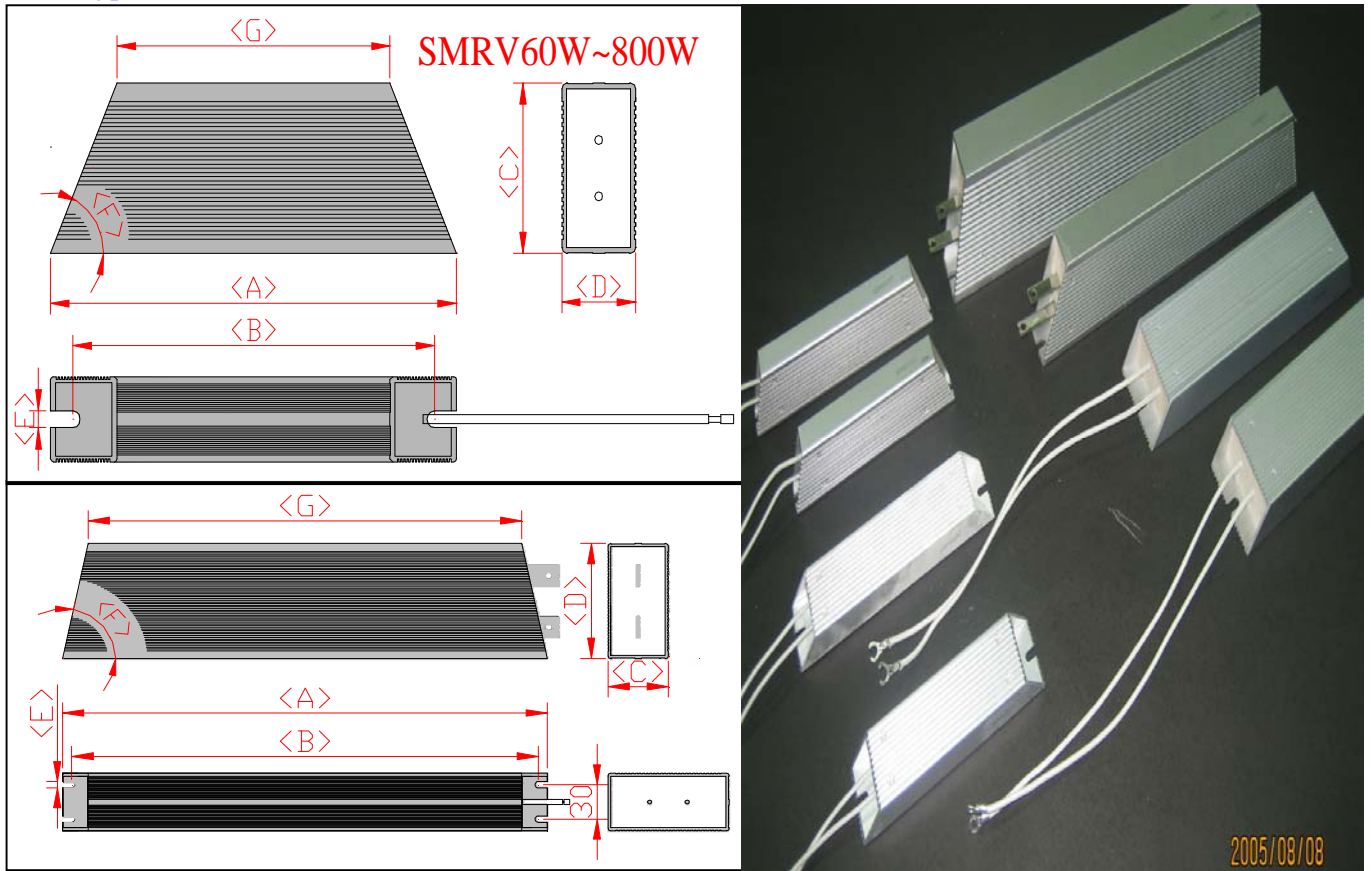

大電力鋁殼電阻器 Large Capacity Metal-Clad Wire Wound Resistors

SMR series ◆電力型 . Power Type

◆大容量 ◆High power

◆V Type

規格表 Spec.

定格電力 (W) Power Rating	尺寸 Dimensions (mm)							備註 Remark
	A±2	B±2	C±1	D±1	E±1	F±1	G±2	
SMRV- 60W	115	100	20	40	5.2	68°	80	
SMRV- 80W	140	125	20	40	5.2	68°	105	
SMRV- 100W	165	150	20	40	5.2	68°	130	
SMRV- 120W	190	175	20	40	5.2	68°	158	
SMRV- 150W	215	200	20	40	5.2	68°	180	
SMRV- 200W	165	150	30	60	5.2	68°	110	
SMRV- 300W	215	200	30	60	5.2	68°	165	
SMRV- 400W	265	250	30	60	5.2	68°	215	
SMRV- 500W	240	225	40	80	5.2	75°	200	
SMRVL- 500W	335	320	30	60	5.2	68°	285	
SMRV- 600W	335	320	30	60	5.2	68°	285	
SMRV- 800W	400	385	40	80	5.2	75°	360	
SMRV- 1000W	400	380	50	100	5.2	78°	358	
SMRV- 1500W	525	510	50	100	5.2	78°	483	